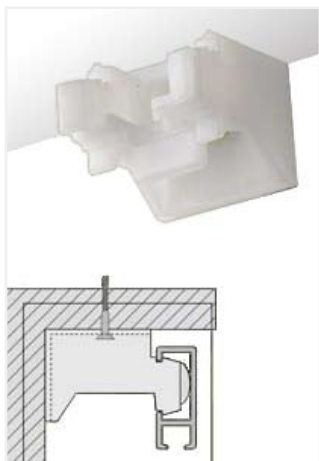

DECKENKLEMME

Alternativ zur Wandklemme, zur einfachen Befestigung der Soft-Line Galerieschiene nach dem Druckknopfprinzip **an der Decke**, z.B. im Schaufenster.

Auch als **Verbindungsstück** von 2 Schienen geeignet.

Die Klemmen sollten in einem Abstand von **ca. 50 cm** montiert werden.

Artikelcode: **DK**

Preise: bis 100 Stk.: €0,47* /Stk.

ab 100 Stk.: €0,42* /Stk.

ab 200 Stk.: €0,37* /Stk.

UNIVERSALDÜBEL

Zur Montage von Wandklemmen und Holz-Galerieleisten.
Abmessung 6 X 38 mm.

Artikelcode: **UD6**

Preise: bis 100 Stk.: €0,11* /Stk.

ab 100 Stk.: €0,09* /Stk.

ab 200 Stk.: €0,08* /Stk.

SCHRAUBEN

Passend zu unseren Dübeln.

Artikelcode: **SP4045**

Preise: bis 100 Stk.: €0,06* /Stk.

ab 100 Stk.: €0,05* /Stk.

ab 200 Stk.: €0,04* /Stk.