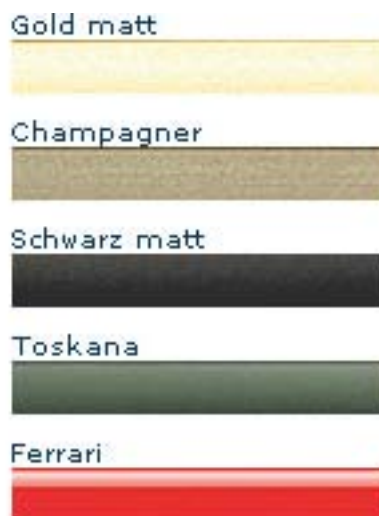

NIELSEN UNDERCOVER CLASSIC

Undercover Wechselrahmen werden **von vorne bestückt**.

Sie machen den Wechsel von Motiven einfacher, schneller und sicherer. Wieder ... und immer wieder

Undercover entfaltet seine Vorzüge am besten dann, wenn Sie Bildmotive oder Textinformationen häufig austauschen wollen; zum Beispiel Menükarten, Preislisten, Börsenkurse, Aktionsplakate, öffentliche Bekanntmachungen und vieles mehr.

Oder vielleicht lieben Sie einfach die Abwechslung ...?

Nielsen **Undercover Classic** verbindet das praktische Undercover-System mit der Vielseitigkeit des Aluminiumrahmens Classic.

Acht Formate und eine Auswahl von **15 Farben** lassen keine Wünsche offen.

Der Inhalt Ihres Undercover Wechselrahmens soll vor unbefugtem Zugriff geschützt werden? Bestellen Sie einfach eine **Sicherheitsbefestigung** für Ihren Rahmen mit (kann leider nicht nachgerüstet, also **nur für neue Rahmen mitbestellt werden**).