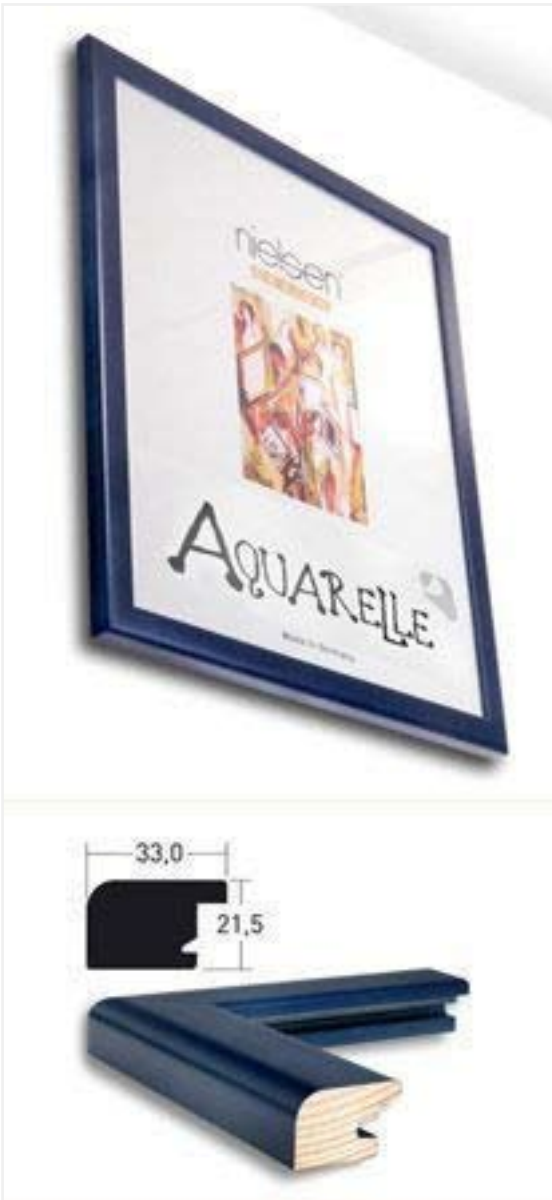

NIELSEN AQUARELLE

Bildschön - Natürlichkeit in 11 fröhlichen Farben

Stellen Sie sich einen Rahmen vor, der die Natürlichkeit des Holzes mit der Schönheit eines Aquarells vereint.

Dezente Holzmaserung in Verbindung mit lasierenden Farben und einem **seidig glänzenden Decklack** geben dem Holzrahmen von Nielsen einen unaufdringlichen Charme.