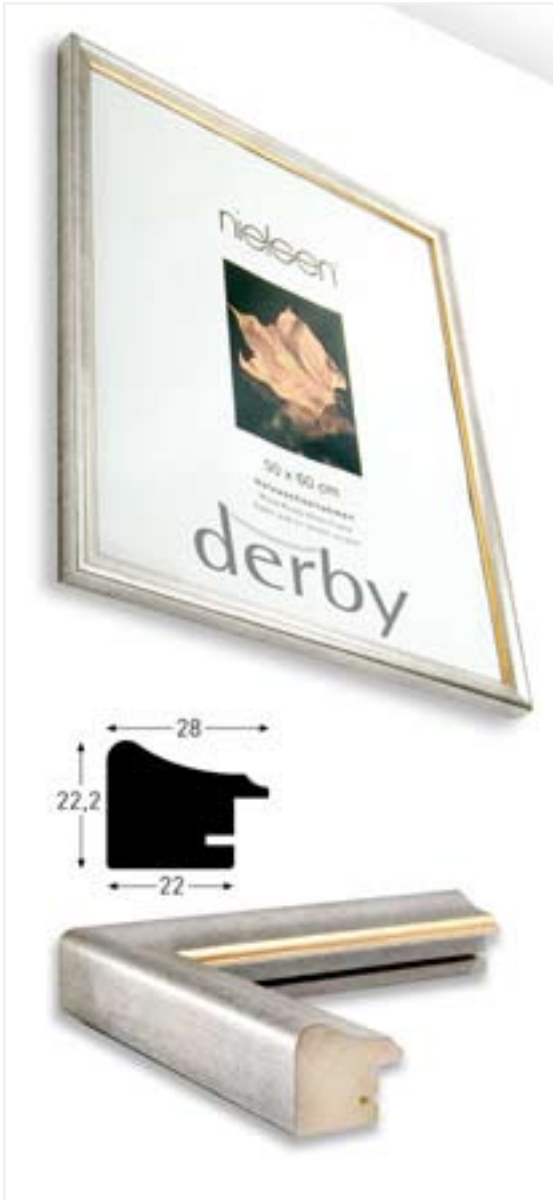

NIELSEN DERBY

Die konkav geformte Holzleiste in **4 Farbvarianten** mit goldenem Akzent verströmt schon auf den ersten Blick nostalgischen Charme.

2 warme Holzoberflächen (Kirsche und Palisander) mit dezenter Goldkante.
Außerdem: Gold mit Silberkante, Silber mit Goldkante.

Derby ist ideal für romantische Landschaftsmotive, Radierungen, Urkunden, Portrait-Fotografie u.v.m.

FARBEN, FORMATE UND PREISE

FOTORAHMEN

	13x18cm	15x20cm	18x24cm	20x30cm	24x30cm
Gold	6632001	6617001	6634001	6635001	6622001
Silber	6632002	6617002	6634002	6635002	6622002
Kirsche	6632004	6617004	6634004	6635004	6622004
Palisander	6632005	6617005	6634005	6635005	6622005
Preis	€8,32*	€8,96*	€10,08*	€13,12*	€13,60*
	30x40cm	40x50cm	50x60cm	50x70cm	60x80cm
Gold	6630001	6640001	6650001	6652001	6662001
Silber	6630002	6640002	6650002	6652002	6662002
Kirsche	6630004	6640004	6650004	6652004	6662004
Palisander	6630005	6640005	6650005	6652005	6662005
Preis	€16,64*	€21,76*	€26,56*	€28,96*	€33,28*