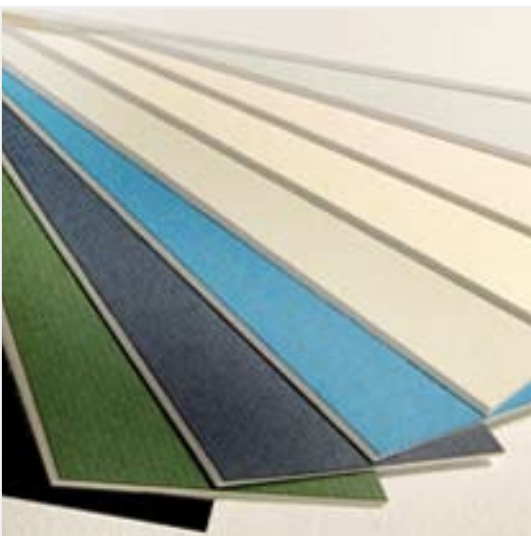

Forest Green