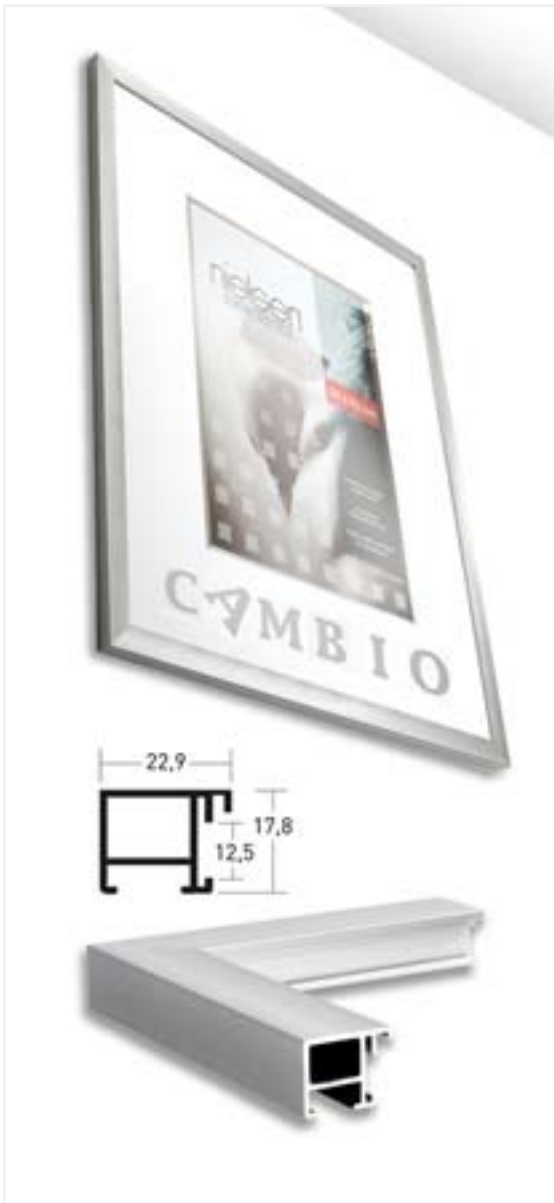

NIELSEN CAMBIO

Der trendige Wechselrahmen in 4 Farben.

Hochwertige und natürliche Materialien sind zur Zeit bestimmend in Design und in der Innenarchitektur. Ebenso besteht weiterhin der Trend zu einfachen und klaren Formen.

Der Wechselrahmen Cambio entspricht genau diesem Trend, mit überzeugendem Design und Abstimmung der Farben auf aktuelle Tendenzen der Kunst.

FARBEN, FORMATE UND PREISE

	30x40cm	40x50cm	50x60cm	50x70cm	60x80cm	70x90cm	70x100cm
Nickel	83080	84080	85080	85280	86280	87080	87180
Florentiner Grau	83083	84083	85083	85283	86283	87083	87183
Florentiner Silber	83084	84084	85084	85284	86284	87084	87184
Florentiner Amber	83085	84085	85085	85285	86285	87085	87185
Preis	€24,32*	€29,28*	€35,52*	€38,72*	€45,92*	€52,64*	€55,68*

ASP-Galeriebedarf GmbH • Sinstorfer Kirchweg 74-92 • 21077 Hamburg
Tel.: +49(40) 853 224 40 • Fax: +(40) 853 224 49 • Mail: info@galeriebedarf.de

AGBs, Lieferbedingungen und Versandkosten s. www.galeriebedarf.de