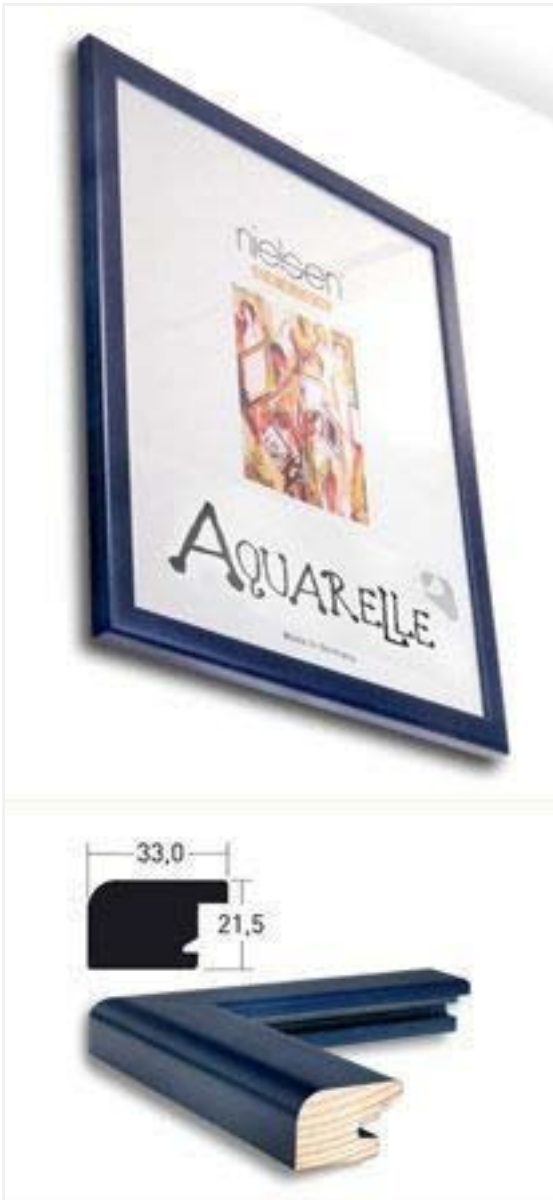

NIELSEN AQUARELLE

Bildschön - Natürlichkeit in 11 fröhlichen Farben

Stellen Sie sich einen Rahmen vor, der die Natürlichkeit des Holzes mit der Schönheit eines Aquarells vereint.

Dezente Holzmaserung in Verbindung mit lasierenden Farben und einem **seidig glänzenden Decklack** geben dem Holzrahmen von Nielsen einen unaufdringlichen Charme.