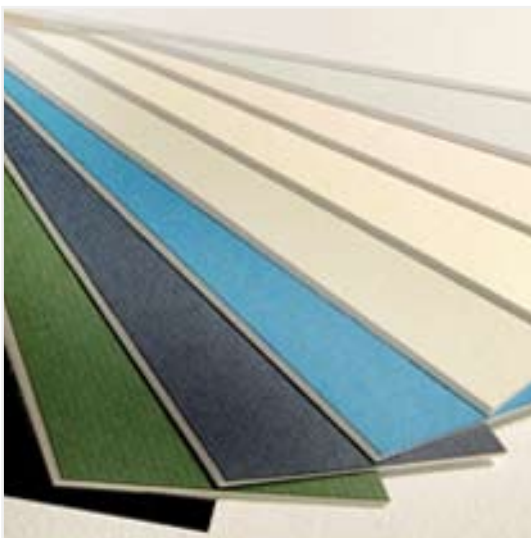

Forest Green