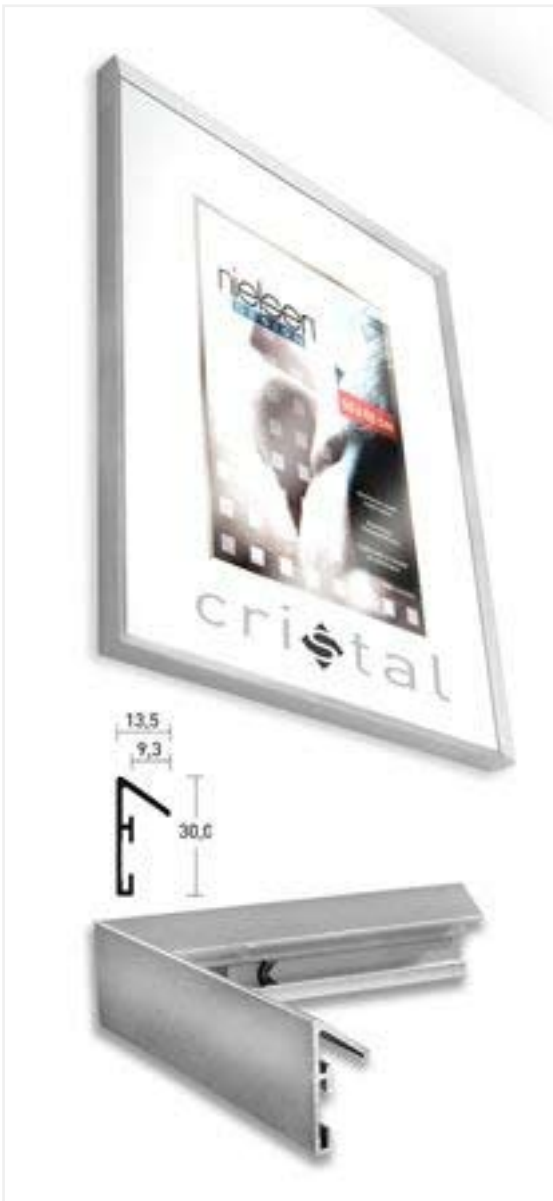

NIELSEN CRISTAL

Aus dem erfolgreichen Profil 51 hat NielsenBainbridge den Aluminium-Wechselrahmen **Cristal** kreiert, der in **4 Metallfarben** mit florentiner Oberflächenstruktur und **Silber glänzend** erhältlich ist.

Klare Linien und schräge, zum Bild geneigte Flächen geben dem Rahmen seine moderne, suggestive Ausstrahlung.

Cristal - der expressive Auftritt für Fotos, Poster und moderne Kunstreproduktionen.