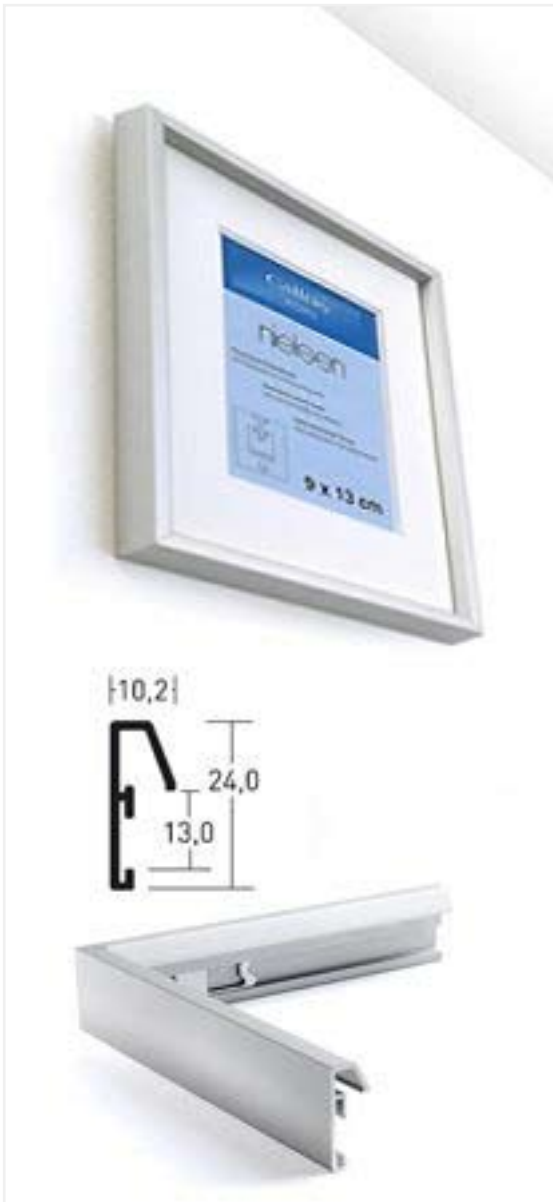

NIELSEN GALLERY FOTO

Der **Gallery Foto** Wechselrahmen ist erhältlich in **4 Farben**.

Er ist quasi der kleine Bruder des Gallery Wechselrahmens, mit kleinerem Profil aber gleichen Proportionen..

Besonderheit ist hier das **2,6mm starke Passepartout**, was Ihre Fotos noch besser zur Geltung bringt.

FARBEN, FORMATE UND PREISE

Passepartoutausschnitt:	9x13cm	10x15cm	13x18cm
	15x20cm	18x24cm	20x30cm
Gold matt	1415002	1434002	1435002
Silber matt	1415004	1434004	1435004
Platin	1415019	1434019	1435019
Schwarz matt	1415021	1434021	1435021
Preis	€9,60*	€10,40*	€13,28*