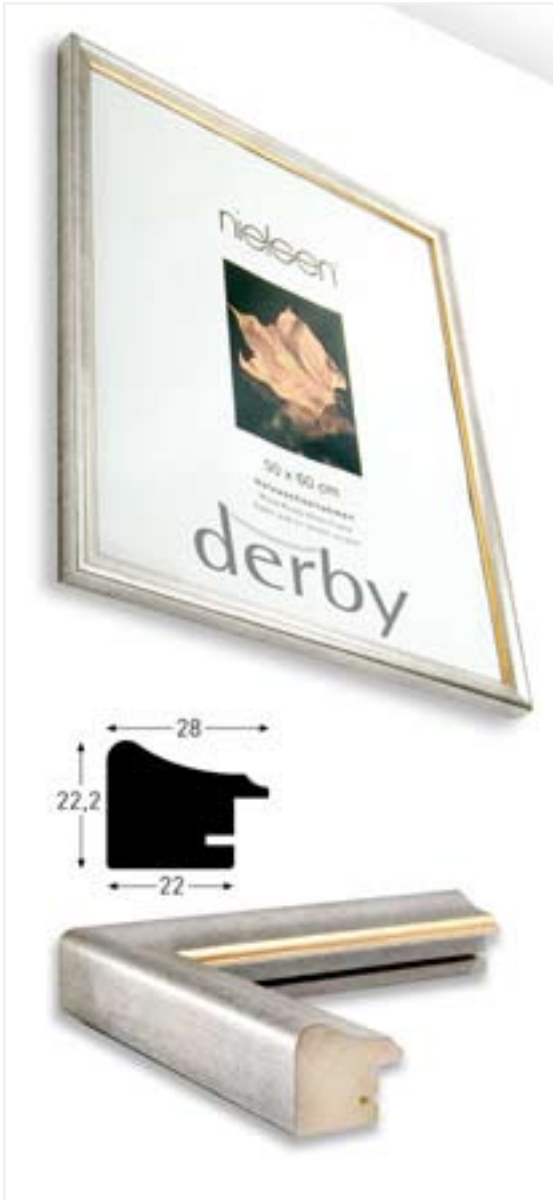

NIELSEN DERBY

Die konkav geformte Holzleiste in **4 Farbvarianten** mit goldenem Akzent verstrahlt schon auf den ersten Blick nostalgischen Charme.

2 warme Holzoberflächen (Kirsche und Palisander) mit dezenter Goldkante.
Außerdem: Gold mit Silberkante, Silber mit Goldkante.

Derby ist ideal für romantische Landschaftsmotive, Radierungen, Urkunden, Portrait-Fotografie u.v.m.

FARBEN, FORMATE UND PREISE

FOTORAHMEN

	13x18cm	15x20cm	18x24cm	20x30cm	24x30cm
Gold	6632001	6617001	6634001	6635001	6622001
Silber	6632002	6617002	6634002	6635002	6622002
Kirsche	6632004	6617004	6634004	6635004	6622004
Palisander	6632005	6617005	6634005	6635005	6622005
Preis	€8,32*	€8,96*	€10,08*	€13,12*	€13,60*
	30x40cm	40x50cm	50x60cm	50x70cm	60x80cm
Gold	6630001	6640001	6650001	6652001	6662001
Silber	6630002	6640002	6650002	6652002	6662002
Kirsche	6630004	6640004	6650004	6652004	6662004
Palisander	6630005	6640005	6650005	6652005	6662005
Preis	€16,64*	€21,76*	€26,56*	€28,96*	€33,28*