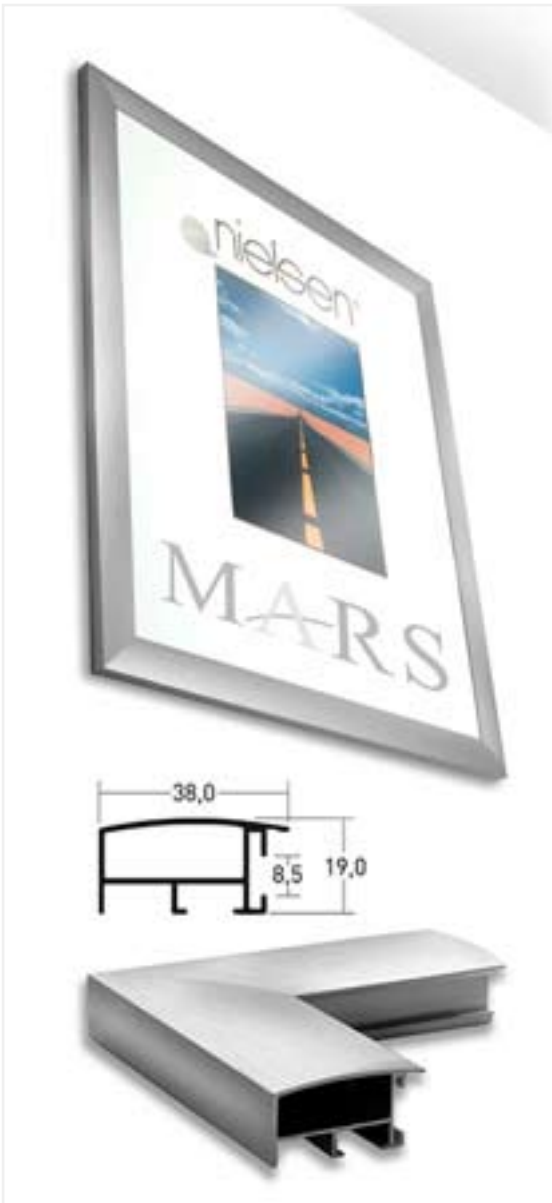

NIELSEN MARS

Mars -
das steht für:

- ein stabiles Hohlkammerprofil
- eine gebürstete, leicht abgerundete Oberfläche in 4 eleganten Farben.
- 6 Formate

FARBEN, FORMATE UND PREISE

	30x40cm	40x50cm	50x60cm	50x70cm	60x80cm	70x100cm
Struktur Schwarz matt	1130053	1140053	1150053	1152053	1162053	1171053
Struktur Silber matt	1130064	1140064	1150064	1152064	1162064	1171064
Struktur Gold matt	1130065	1140065	1150065	1152065	1162065	1171065
Struktur Blu matt	1130305	1140305	1150305	1152305	1162305	1171305
Preis	€25,76*	€30,88*	€36,00*	€40,64*	€48,16*	€57,12*