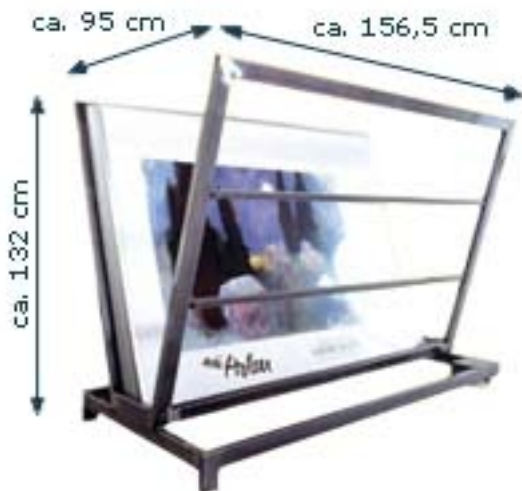

Platzbedarf:

Länge: ca. 82,0cm

Breite: ca. 93,0cm

Höhe: ca. 109,0cm

Oberfläche	Artikelcode	Preis / Display
transparent beschichtet	PLH-M-T	€489,35*
schwarz (RAL 9005)	PLH-M-S	€489,35*
weiß (RAL 9010)	PLH-M-W	€489,35*

### PRO-LINE DISPLAY, GRÖSSE L

Geeignet, je nach Ausführung der Hüllen, für ca. 40-65 Displayhüllen unserer Hüllengröße L (Bildgröße ca. 76,5 X 112,5 cm).

Platzbedarf:  
 Länge: ca. 121,5cm  
 Breite: ca. 87,5cm  
 Höhe: ca. 107,0cm

### PRO-LINE DISPLAY, GRÖSSE XL

Geeignet, je nach Ausführung der Hüllen, für ca. 30-45 Displayhüllen unserer Hüllengröße XL (Bildgröße ca. 96,0 X 137,5 cm).

Platzbedarf:  
 Länge: ca. 146,5cm  
 Breite: ca. 82,5cm  
 Höhe: ca. 107,0cm

### PRO-LINE DISPLAY, GRÖSSE XXL

Geeignet, je nach Ausführung der Hüllen, für ca. 30-45 Displayhüllen unserer Hüllengröße XXL (Bildgröße ca. 121,5 X 147,5 cm).

Platzbedarf:  
 Länge: ca. 156,5cm  
 Breite: ca. 95,0cm  
 Höhe: ca. 132,0cm