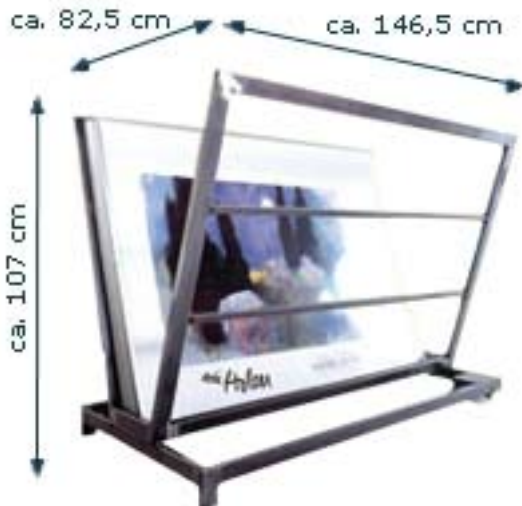

### PRO-LINE DISPLAY, GRÖSSE XS

Geeignet, je nach Ausführung der Hüllen, für ca. 40-65 Displayhüllen unserer Hüllengröße XS (Bildgröße ca. 51,5 X 63,5 cm).

Platzbedarf:

Länge: ca. 76,5cm  
Breite: ca. 69,5cm  
Höhe: ca. 104,5cm

Platzbedarf:

Länge: ca. 82,0cm

Breite: ca. 93,0cm

Höhe: ca. 109,0cm

Oberfläche	Artikelcode	Preis / Display
transparent beschichtet	PLH-M-T	€489,35*
schwarz (RAL 9005)	PLH-M-S	€489,35*
weiß (RAL 9010)	PLH-M-W	€489,35*

### PRO-LINE DISPLAY, GRÖSSE L

Geeignet, je nach Ausführung der Hüllen, für ca. 40-65 Displayhüllen unserer Hüllengröße L (Bildgröße ca. 76,5 X 112,5 cm).

Platzbedarf:  
 Länge: ca. 121,5cm  
 Breite: ca. 87,5cm  
 Höhe: ca. 107,0cm

### PRO-LINE DISPLAY, GRÖSSE XL

Geeignet, je nach Ausführung der Hüllen, für ca. 30-45 Displayhüllen unserer Hüllengröße XL (Bildgröße ca. 96,0 X 137,5 cm).

Platzbedarf:  
 Länge: ca. 146,5cm  
 Breite: ca. 82,5cm  
 Höhe: ca. 107,0cm