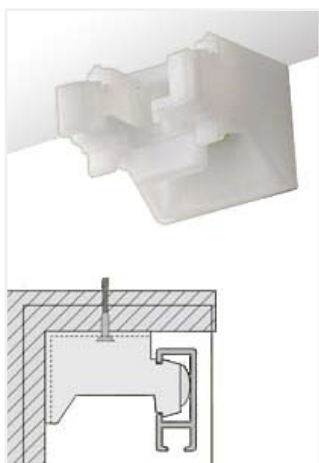

DECKENKLEMME

Alternativ zur Wandklemme, zur einfachen Befestigung der Soft-Line Galerieschiene nach dem Druckknopfprinzip **an der Decke**, z.B. im Schaufenster.

Auch als **Verbindungsstück** von 2 Schienen geeignet.

Die Klemmen sollten in einem Abstand von **ca. 50 cm** montiert werden.

Artikelcode: **DK**

Preise: bis 100 Stk.: €0,57* /Stk.

ab 100 Stk.: €0,55* /Stk.

ab 200 Stk.: €0,53* /Stk.

UNIVERSALDÜBEL

Zur Montage von Wandklemmen und Holz-Galerieleisten.
Abmessung 6 X 38 mm.

Artikelcode: **UD6**

Preise: bis 100 Stk.: €0,11* /Stk.

ab 100 Stk.: €0,09* /Stk.

ab 200 Stk.: €0,08* /Stk.

SCHRAUBEN

Passend zu unseren Dübeln.

Artikelcode: **SP4050**

Preise: bis 100 Stk.: €0,06* /Stk.

ab 100 Stk.: €0,05* /Stk.

ab 200 Stk.: €0,04* /Stk.