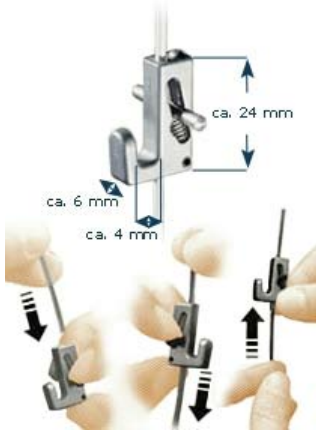

Aufhängung einzeln Bilderhaken

MINI-MAGIC

Tausendfach bewährt - einfach und sicher in der Handhabung. Hier muss **keine Schraube** mehr angezogen werden, denn er klemmt sich selber in jeder gewünschten Höhe fest.

Gleichermaßen für Perlon- und Stahldrahtseil in den Stärken 1,5 - 2,0 mm geeignet.