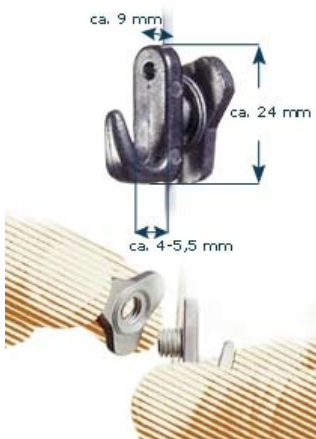

Farbe	Art.code	< 100 Stk.	ab 100 Stk.	ab 200 Stk.
Silber	VBS	€1,05* /Stk.	€1,00* /Stk.	€0,84* /Stk.
Weiß	VBSW	€1,31* /Stk.	€1,26* /Stk.	€1,10* /Stk.