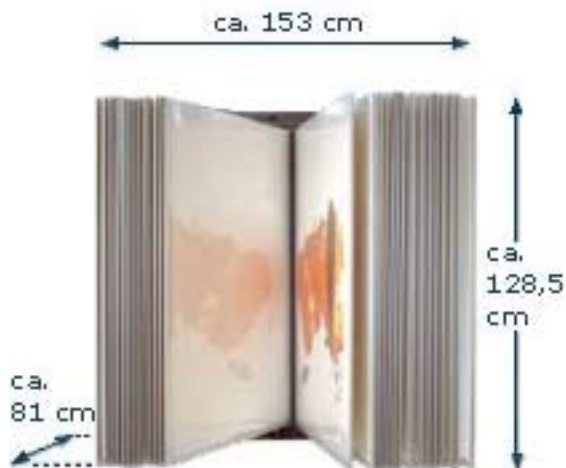

### WALL-LINE DISPLAY GRÖSSE XS

Nutzformat (Bildgröße) **bis ca. 51,5 X 67,5 cm.**

Platzbedarf:

Länge: 112 cm  
Breite: 56 cm  
Höhe: 83,5 cm

Oberfläche	Artikelcode	Preis / Display
weiß (RAL 9010)	WAL-XS-W	€164,49*
transparent beschichtet	WAL-XS-T	€164,49*
schwarz (RAL 9005)	WAL-XS-S	€164,49*

## WALL-LINE DISPLAY GRÖSSE S

Nutzformat (Bildgröße) **bis ca. 62,5 X 87 cm.**

Platzbedarf:

Länge: 132 cm  
 Breite: 67 cm  
 Höhe: 103 cm

Oberfläche	Artikelcode	Preis / Display
weiß (RAL 9010)	WAL-S-W	€178,25*
transparent beschichtet	WAL-S-T	€178,25*
schwarz (RAL 9005)	WAL-S-S	€178,25*

## WALL-LINE DISPLAY GRÖSSE M

Nutzformat (Bildgröße) **bis ca. 71,5 X 100 cm.**

Platzbedarf:

Länge 145 cm  
 Breite 76 cm  
 Höhe 115,5 cm

Oberfläche	Artikelcode	Preis / Display
weiß (RAL 9010)	WAL-M-W	€188,59*
transparent beschichtet	WAL-M-T	€188,59*
schwarz (RAL 9005)	WAL-M-S	€188,59*

## WALL-LINE DISPLAY GRÖSSE L

Nutzformat (Bildgröße) **bis ca. 76,5 X 112,5 cm.**

Platzbedarf:

Länge: 153 cm  
 Breite: 81 cm  
 Höhe: 128,5 cm

Oberfläche	Artikelcode	Preis / Display
weiß (RAL 9010)	WAL-L-W	€210,52*
transparent beschichtet	WAL-L-T	€210,52*
schwarz (RAL 9005)	WAL-L-S	€210,52*