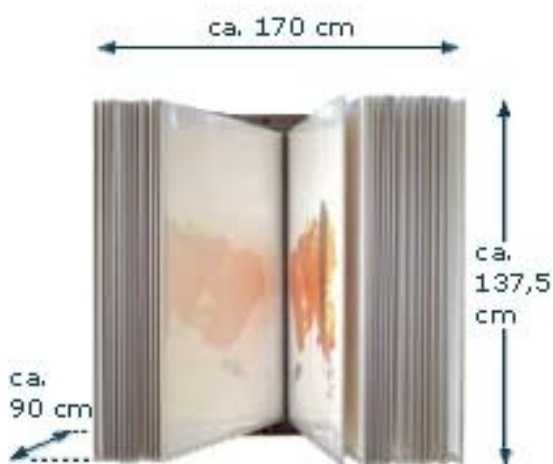

## WALL-LINE DISPLAY GRÖSSE S

Nutzformat (Bildgröße) **bis ca. 62,5 X 87 cm.**

Platzbedarf:

Länge: 132 cm  
 Breite: 67 cm  
 Höhe: 103 cm

Oberfläche	Artikelcode	Preis / Display
weiß (RAL 9010)	WAL-S-W	€178,25*
transparent beschichtet	WAL-S-T	€178,25*
schwarz (RAL 9005)	WAL-S-S	€178,25*

## WALL-LINE DISPLAY GRÖSSE M

Nutzformat (Bildgröße) **bis ca. 71,5 X 100 cm.**

Platzbedarf:

Länge 145 cm  
 Breite 76 cm  
 Höhe 115,5 cm

Oberfläche	Artikelcode	Preis / Display
weiß (RAL 9010)	WAL-M-W	€188,59*
transparent beschichtet	WAL-M-T	€188,59*
schwarz (RAL 9005)	WAL-M-S	€188,59*

## WALL-LINE DISPLAY GRÖSSE L

Nutzformat (Bildgröße) **bis ca. 76,5 X 112,5 cm.**

Platzbedarf:

Länge: 153 cm  
 Breite: 81 cm  
 Höhe: 128,5 cm

Oberfläche	Artikelcode	Preis / Display
weiß (RAL 9010)	WAL-L-W	€210,52*
transparent beschichtet	WAL-L-T	€210,52*
schwarz (RAL 9005)	WAL-L-S	€210,52*

## WALL-LINE DISPLAY GRÖSSE LL, DIN A0

Nutzformat (Bildgröße) **bis ca. 84,1 X 118,9 cm (DIN A0).**

Platzbedarf:

Länge: 170 cm  
 Breite: 90 cm  
 Höhe: 137,5 cm

Oberfläche	Artikelcode	Preis / Display
weiß (RAL 9010)	WAL-LL-W	€258,30*
transparent beschichtet	WAL-LL-T	€258,30*
schwarz (RAL 9005)	WAL-LL-S	€258,30*