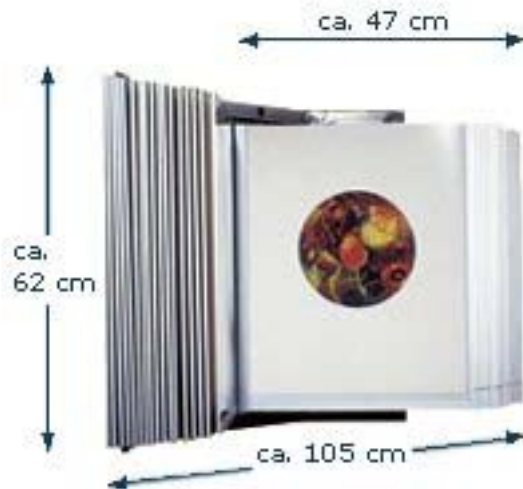

### WALL-LINE DISPLAY GRÖSSE XXS

Nutzformat (Bildgröße) **bis ca. 41 X 51 cm.**

Platzbedarf:

Länge: 105 cm  
Breite 47 cm  
Höhe 62 cm

Oberfläche	Artikelcode	Preis / Display
weiß (RAL 9010)	WAL-XXS-W	€136,77*
transparent beschichtet	WAL-XXS-T	€136,77*
schwarz (RAL 9005)	WAL-XXS-S	€136,77*

### WALL-LINE DISPLAY GRÖSSE XS

Nutzformat (Bildgröße) **bis ca. 51,5 X 67,5 cm.**

Platzbedarf:

Länge: 112 cm  
Breite: 56 cm  
Höhe: 83,5 cm

Oberfläche	Artikelcode	Preis / Display
weiß (RAL 9010)	WAL-XS-W	€164,49*
transparent beschichtet	WAL-XS-T	€164,49*
schwarz (RAL 9005)	WAL-XS-S	€164,49*

## WALL-LINE DISPLAY GRÖSSE L

Nutzformat (Bildgröße) **bis ca. 76,5 X 112,5 cm.**

Platzbedarf:

Länge: 153 cm  
 Breite: 81 cm  
 Höhe: 128,5 cm

Oberfläche	Artikelcode	Preis / Display
weiß (RAL 9010)	WAL-L-W	€210,52*
transparent beschichtet	WAL-L-T	€210,52*
schwarz (RAL 9005)	WAL-L-S	€210,52*

## WALL-LINE DISPLAY GRÖSSE LL, DIN A0

Nutzformat (Bildgröße) **bis ca. 84,1 X 118,9 cm (DIN A0).**

Platzbedarf:

Länge: 170 cm  
 Breite: 90 cm  
 Höhe: 137,5 cm

Oberfläche	Artikelcode	Preis / Display
weiß (RAL 9010)	WAL-LL-W	€258,30*
transparent beschichtet	WAL-LL-T	€258,30*
schwarz (RAL 9005)	WAL-LL-S	€258,30*