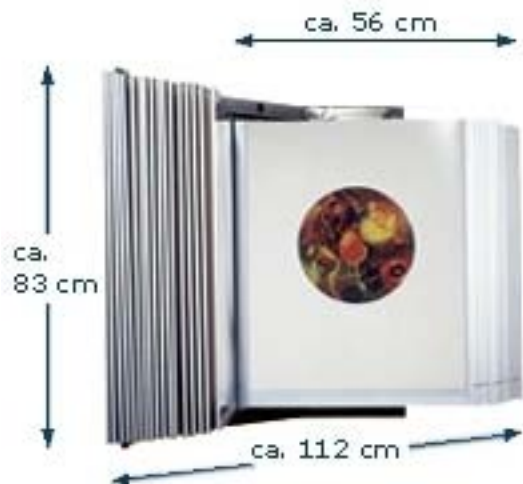

### WALL-LINE DISPLAY GRÖSSE XXS

Nutzformat (Bildgröße) **bis ca. 41 X 51 cm.**

Platzbedarf:

Länge: 105 cm  
Breite 47 cm  
Höhe 62 cm

Oberfläche	Artikelcode	Preis / Display
weiß (RAL 9010)	WAL-XXS-W	€136,77*
transparent beschichtet	WAL-XXS-T	€136,77*
schwarz (RAL 9005)	WAL-XXS-S	€136,77*

### WALL-LINE DISPLAY GRÖSSE XS

Nutzformat (Bildgröße) **bis ca. 51,5 X 67,5 cm.**

Platzbedarf:

Länge: 112 cm  
Breite: 56 cm  
Höhe: 83,5 cm

Oberfläche	Artikelcode	Preis / Display
weiß (RAL 9010)	WAL-XS-W	€164,49*
transparent beschichtet	WAL-XS-T	€164,49*
schwarz (RAL 9005)	WAL-XS-S	€164,49*

## WALL-LINE DISPLAY GRÖSSE S

Nutzformat (Bildgröße) **bis ca. 62,5 X 87 cm.**

Platzbedarf:

Länge: 132 cm  
 Breite: 67 cm  
 Höhe: 103 cm

Oberfläche	Artikelcode	Preis / Display
weiß (RAL 9010)	WAL-S-W	€178,25*
transparent beschichtet	WAL-S-T	€178,25*
schwarz (RAL 9005)	WAL-S-S	€178,25*

## WALL-LINE DISPLAY GRÖSSE L

Nutzformat (Bildgröße) **bis ca. 76,5 X 112,5 cm.**

Platzbedarf:

Länge: 153 cm  
 Breite: 81 cm  
 Höhe: 128,5 cm

Oberfläche	Artikelcode	Preis / Display
weiß (RAL 9010)	WAL-L-W	€210,52*
transparent beschichtet	WAL-L-T	€210,52*
schwarz (RAL 9005)	WAL-L-S	€210,52*