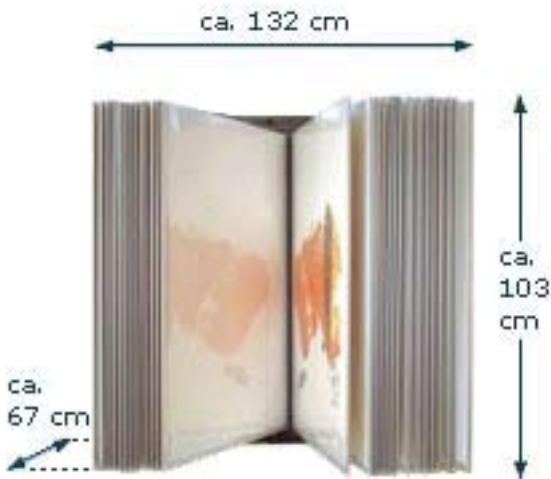

### WALL-LINE DISPLAY GRÖSSE XXS

Nutzformat (Bildgröße) **bis ca. 41 X 51 cm.**

Platzbedarf:

Länge: 105 cm  
Breite 47 cm  
Höhe 62 cm

Oberfläche	Artikelcode	Preis / Display
weiß (RAL 9010)	WAL-XXS-W	€136,77*
transparent beschichtet	WAL-XXS-T	€136,77*
schwarz (RAL 9005)	WAL-XXS-S	€136,77*

### WALL-LINE DISPLAY GRÖSSE XS

Nutzformat (Bildgröße) **bis ca. 51,5 X 67,5 cm.**

Platzbedarf:

Länge: 112 cm  
Breite: 56 cm  
Höhe: 83,5 cm

Oberfläche	Artikelcode	Preis / Display
weiß (RAL 9010)	WAL-XS-W	€164,49*
transparent beschichtet	WAL-XS-T	€164,49*
schwarz (RAL 9005)	WAL-XS-S	€164,49*

## WALL-LINE DISPLAY GRÖSSE S

Nutzformat (Bildgröße) **bis ca. 62,5 X 87 cm.**

Platzbedarf:

Länge: 132 cm  
 Breite: 67 cm  
 Höhe: 103 cm

Oberfläche	Artikelcode	Preis / Display
weiß (RAL 9010)	WAL-S-W	€178,25*
transparent beschichtet	WAL-S-T	€178,25*
schwarz (RAL 9005)	WAL-S-S	€178,25*

## WALL-LINE DISPLAY GRÖSSE L

Nutzformat (Bildgröße) **bis ca. 76,5 X 112,5 cm.**

Platzbedarf:

Länge: 153 cm  
 Breite: 81 cm  
 Höhe: 128,5 cm

Oberfläche	Artikelcode	Preis / Display
weiß (RAL 9010)	WAL-L-W	€210,52*
transparent beschichtet	WAL-L-T	€210,52*
schwarz (RAL 9005)	WAL-L-S	€210,52*