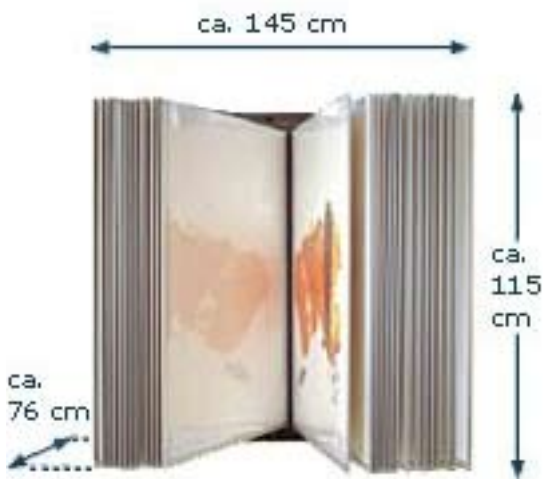

### WALL-LINE DISPLAY GRÖSSE XXS

Nutzformat (Bildgröße) **bis ca. 41 X 51 cm.**

Platzbedarf:

Länge: 105 cm  
Breite 47 cm  
Höhe 62 cm

Oberfläche	Artikelcode	Preis / Display
weiß (RAL 9010)	WAL-XXS-W	€136,77*
transparent beschichtet	WAL-XXS-T	€136,77*
schwarz (RAL 9005)	WAL-XXS-S	€136,77*

### WALL-LINE DISPLAY GRÖSSE XS

Nutzformat (Bildgröße) **bis ca. 51,5 X 67,5 cm.**

Platzbedarf:

Länge: 112 cm  
Breite: 56 cm  
Höhe: 83,5 cm

Oberfläche	Artikelcode	Preis / Display
weiß (RAL 9010)	WAL-XS-W	€164,49*
transparent beschichtet	WAL-XS-T	€164,49*
schwarz (RAL 9005)	WAL-XS-S	€164,49*

## WALL-LINE DISPLAY GRÖSSE S

Nutzformat (Bildgröße) **bis ca. 62,5 X 87 cm.**

Platzbedarf:

Länge: 132 cm  
 Breite: 67 cm  
 Höhe: 103 cm

Oberfläche	Artikelcode	Preis / Display
weiß (RAL 9010)	WAL-S-W	€178,25*
transparent beschichtet	WAL-S-T	€178,25*
schwarz (RAL 9005)	WAL-S-S	€178,25*

## WALL-LINE DISPLAY GRÖSSE M

Nutzformat (Bildgröße) **bis ca. 71,5 X 100 cm.**

Platzbedarf:

Länge 145 cm  
 Breite 76 cm  
 Höhe 115,5 cm

Oberfläche	Artikelcode	Preis / Display
weiß (RAL 9010)	WAL-M-W	€188,59*
transparent beschichtet	WAL-M-T	€188,59*
schwarz (RAL 9005)	WAL-M-S	€188,59*