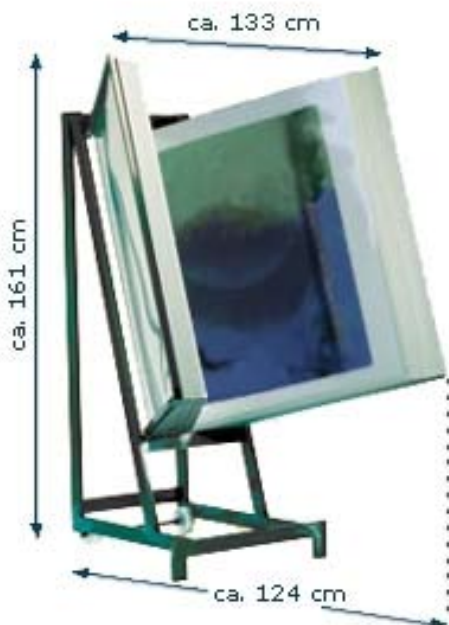

### WING-LINE DISPLAY FÜR 30 HÜLLEN, GRÖSSE S

Nutzformat (Bildgröße) **bis ca. 62,5 X 87 cm.**

Platzbedarf:  
Länge 97 cm  
Breite 101 cm  
Höhe: 161 cm

Oberfläche	Artikelcode	Preis / Display
weiß (RAL 9010)	WIL3-S-W	€455,25*
transparent beschichtet	WIL3-S-T	€455,25*
schwarz (RAL 9005)	WIL3-S-S	€455,25*

### WING-LINE DISPLAY 30 HÜLLEN, GRÖSSE M

Nutzformat (Bildgröße) **bis ca. 71,5 X 100 cm.**

Platzbedarf:  
Länge: 105 cm  
Breite: 110 cm  
Höhe: 161 cm

Oberfläche	Artikelcode	Preis / Display
weiß (RAL 9010)	WIL3-M-W	€478,35*
transparent beschichtet	WIL3-M-T	€478,35*
schwarz (RAL 9005)	WIL3-M-S	€478,35*

### WING-LINE DISPLAY 30 HÜLLEN, GRÖSSE L

Nutzformat (Bildgröße) **bis ca. 76,5 X 112,5 cm.**

Platzbedarf:

Länge: 114 cm  
 Breite: 115 cm  
 Höhe: 161 cm

Oberfläche	Artikelcode	Preis / Display
weiß (RAL 9010)	WIL3-L-W	€508,38*
transparent beschichtet	WIL3-L-T	€508,38*
schwarz (RAL 9005)	WIL3-L-S	€508,38*

### WING-LINE DISPLAY FÜR 30 HÜLLEN, GR.LL, DIN A0

Nutzformat (Bildgröße) **bis ca. 84,1 X 118,9 cm (DIN A0).**

Platzbedarf:

Länge: 133 cm  
 Breite: 124 cm  
 Höhe: 161 cm

Oberfläche	Artikelcode	Preis / Display
weiß (RAL 9010)	WIL3-LL-W	€549,65*
transparent beschichtet	WIL3-LL-T	€549,65*
schwarz (RAL 9005)	WIL3-LL-S	€549,65*