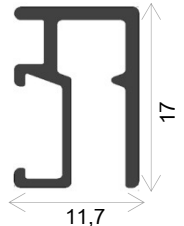

- Wand • bis zu 20 kg/m • Lieferbar in: matt Weiß (RAL 9016), Alu-eloxiert

[info@galeriebedarf.de](mailto:info@galeriebedarf.de)  
[www.galeriebedarf.de](http://www.galeriebedarf.de)  
 +49 (0)40 85322440