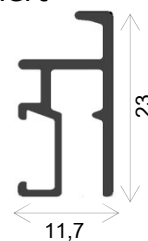

- Wand • bis zu 30 kg/m • Lieferbar in: matt Weiß (RAL 9016), Alu-eloxiert

[info@galeriebedarf.de](mailto:info@galeriebedarf.de)  
[www.galeriebedarf.de](http://www.galeriebedarf.de)  
 +49 (0)40 85322440