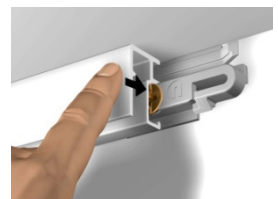

- Wand • bis zu 50 kg/m • Lieferbar in: matt Weiß (RAL 9016), Alu-eloxiert

[info@galeriebedarf.de](mailto:info@galeriebedarf.de)  
[www.galeriebedarf.de](http://www.galeriebedarf.de)  
 +49 (0)40 85322440

Wandklemme

Genauere Wandmontage