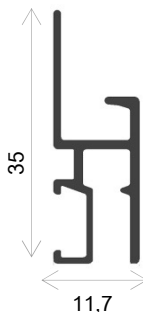

- Wand • bis zu 50 kg/m • Lieferbar in: matt Weiß (RAL 9016), Alu-eloxiert

[info@galeriebedarf.de](mailto:info@galeriebedarf.de)  
[www.galeriebedarf.de](http://www.galeriebedarf.de)  
 +49 (0)40 85322440

Wandklemme

Genauere Wandmontage