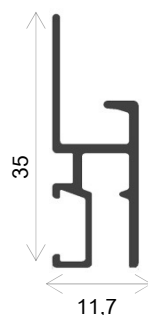

- Wand • bis zu 50 kg/m • Lieferbar in: matt Weiß (RAL 9016), Alu-eloxiert

Wandklemme

Genau Wandmontage