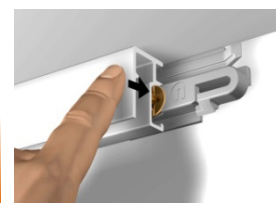

- Wand • bis zu 50 kg/m • Lieferbar in: matt Weiß (RAL 9016), Alu-eloxiert

Wandklemme

Genau Wandmontage